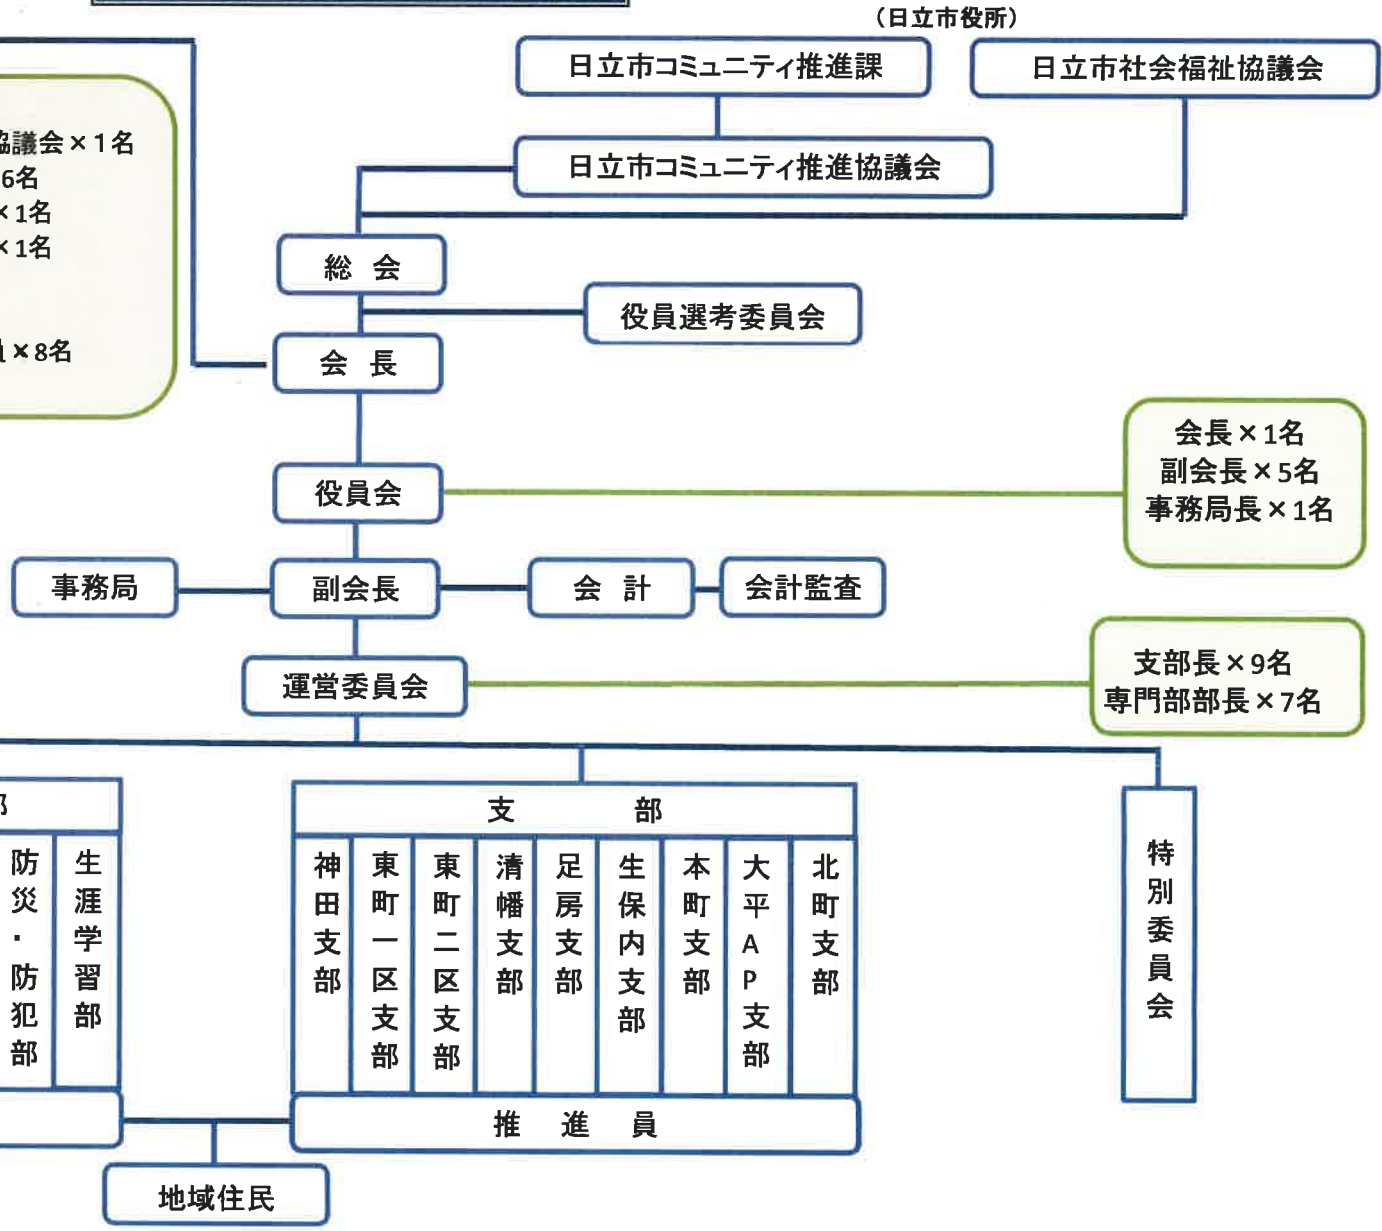

宮田交流センター

宮田学区コミュニティ推進会

(兼務)

運営委員長×1名
宮田学区民生委員児童委員協議会×1名
利用者団体連絡会×6名
日上市立宮田小学校×1名
日上市立駒王中学校×1名
事務長×1名
事務次長×1名
宮田交流センター協力員×8名

会長×1名
副会長×5名
事務局長×1名

支部長×9名
専門部部長×7名

専門部						
福祉推進部	広報部	生活環境部	青少年育成部	文化体育部	防災・防犯部	生涯学習部
専門部員						

支部								
神田支部	東町一区支部	東町二区支部	清幡支部	足房支部	生保内支部	本町支部	大平AP支部	北町支部
推進員								

地域住民